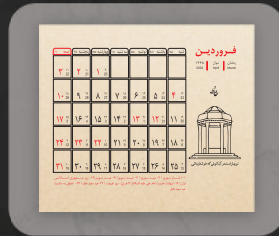

تقویم رومیزی چوبی

مدل Plant place

- اندازه مناسب تقویم ۲۰*۱۲/۵
- اندازه مناسب برگ تقویم ۱۲/۵*۱۱
- امکان چاپ به صورت اختصاصی
- امکان حک لیزر چوب و چاپ جعبه
- دارای جعبه جهت هدیه

مشاهده محصول