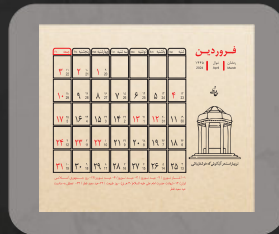

صفحات داخلی

صفحات داخلی

تقویم رومیزی مدل کرافت

- اندازه مناسب تقویم ۱۳*۱۳
- اندازه مناسب برگ تقویم ۱۱*۱۲/۵
- امکان چاپ به صورت اختصاصی

مشاهده محصول

تصویر محصول

صفحات داخلی

صفحات داخلی

تقویم رومیزی مدل Minicroft یادداشتدار

- اندازه مناسب تقویم ۱۳*۱۳
- اندازه مناسب برگ تقویم ۱۱*۱۲/۵
- امکان چاپ به صورت اختصاصی
- دارای ۸۰ برگ یادداشت

مشاهده محصول

تصویر محصول

صفحات داخلی

صفحات داخلی

تقویم رومیزی مدل کاوالو