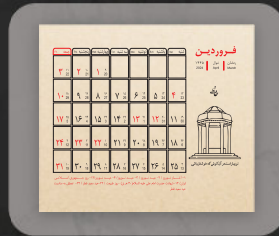

تقویم رومیزی چوبی با رایحه قهوه

- اندازه مناسب تقویم ۱۲/۵*۲۰
- اندازه مناسب برگ تقویم ۱۱*۱۲/۵
- امکان چاپ به صورت اختصاصی
- امکان حک لیزر چوب و چاپ جعبه
- دارای جعبه جهت هدیه

مشاهده محصول