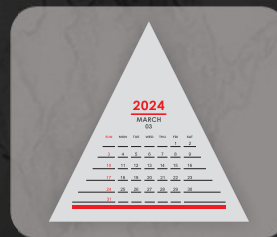

- اندازه مناسب تقویم ۱۲/۵*۱۹/۵
- اندازه مناسب برگ تقویم ۱۱*۱۹/۵
- امکان چاپ به صورت اختصاصی

مشاهده محصول

تصویر محصول

صفحات داخلی

صفحات داخلی

تقویم رومیزی مدل Mini Hardcover / Softcover گلاس

- اندازه مناسب تقویم ۱۲/۵*۱۹/۵
- اندازه مناسب برگ تقویم ۱۱*۱۹/۵
- امکان چاپ به صورت اختصاصی

مشاهده محصول

تصویر محصول

صفحات داخلی

صفحات داخلی

تقویم رومیزی مدل Soft cover حرمی

- اندازه مناسب تقویم ۱۶/۵*۱۷
- اندازه مناسب برگ تقویم ۱۵*۱۵
- امکان چاپ به صورت اختصاصی

مشاهده محصول

تصویر محصول

صفحات داخلی

صفحات داخلی

تقویم رومیزی مدل یادداشتار هما

- اندازه مناسب تقویم ۱۲/۵*۱۹/۵
- اندازه مناسب برگ تقویم ۱۱*۱۹/۵
- دارای ۱۶۰ برگه ی یادداشت
- امکان چاپ روی برگه یادداشت
- امکان چاپ به صورت اختصاصی

مشاهده محصول