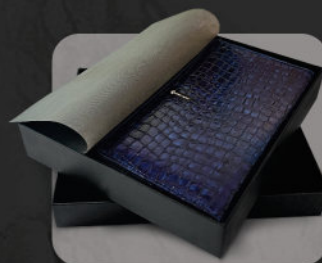

مشاهده محصول

جعبه هدیه

کش نگهدارنده

جلد چرمی

رنگبندی

سررسید کیفی سه لتی مدل چرمی

- فرمت داخلی : سررسید ماه شمار
- اندازه مناسب سررسید ۲۱/۵*۱۳/۵
- اندازه مناسب کیف سررسید ۲۱*۲۷
- دارای دفتر یادداشت و روان نویس
- دارای جای مدارک و کارت بانکی
- دارای جعبه Hard cover جهت هدیه
- دارای بیش از ۴۰ رنگ تنوع در چرم

مشاهده محصول

جعبه هدیه

رنگبندی

سررسید کیفی سه لتی مدل چرم گیدور

- فرمت داخلی : سررسید ماه شمار
- اندازه مناسب سررسید ۲۱/۵*۱۳/۵
- اندازه مناسب کیف سررسید ۲۱*۲۷
- دارای دفتر یادداشت و روان نویس
- دارای جای مدارک و کارت بانکی
- دارای جعبه Hard cover جهت هدیه

مشاهده محصول

جعبه هدیه

رنگبندی

سررسید مدیریتی مدل کیفی

- فرمت داخلی : سررسید ماه شمار
- اندازه مناسب سررسید ۲۱/۵*۱۳/۵
- اندازه مناسب کیف سررسید ۲۱*۲۷
- دارای دفتر یادداشت و روان نویس
- دارای جای مدارک و کارت بانکی
- دارای جعبه Hard cover جهت هدیه