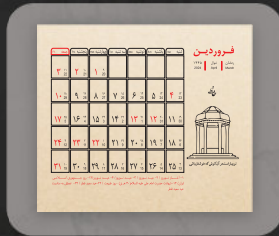

تقویم رومیزی چوبی با رایحه گل سرخ

- اندازه مناسب تقویم ۱۲/۵*۲۰
- اندازه مناسب برگ تقویم ۱۱*۱۲/۵
- امکان چاپ به صورت اختصاصی
- امکان حک لیزر چوب و چاپ جعبه
- دارای جعبه جهت هدیه

مشاهده محصول