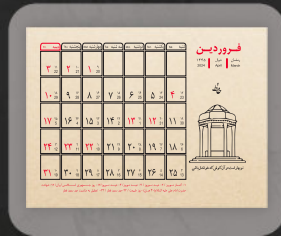

تقویم رومیزی چوبی مدل Flower croft

- اندازه مناسب تقویم ۱۷*۱۹
- اندازه مناسب برگ تقویم ۱۱*۱۶/۵
- امکان چاپ به صورت اختصاصی
- امکان حک و چاپ لوگو روی پلاک
- دارای جعبه جهت هدیه

مشاهده محصول