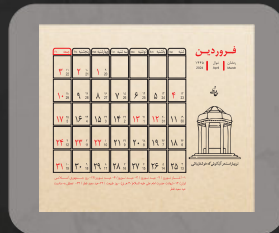

مشاهده محصول

تصویر محصول

صفحات داخلی

صفحات داخلی

تقویم رومیزی مدل گرافت یادداشتدار

- اندازه مناسب تقویم ۱۲/۵*۱۸
- اندازه مناسب برگ تقویم ۱۱*۱۲/۵
- دارای ۱۶۰ برگه ی یادداشت
- امکان چاپ روی برگه یادداشت و پایه
- امکان چاپ به صورت اختصاصی

مشاهده محصول

تصویر محصول

صفحات داخلی

صفحات داخلی

تقویم رومیزی مدل tiny

- اندازه مناسب تقویم ۶*۶/۵
- اندازه مناسب برگ تقویم ۶*۵/۵
- امکان چاپ به صورت اختصاصی

مشاهده محصول

صفحات داخلی