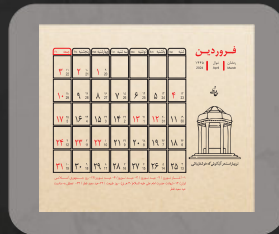

تقویم رومیزی مدل کاوالو

- اندازه مناسب تقویم ۱۳*۲۰
- اندازه مناسب برگ تقویم ۱۱*۱۲/۵
- امکان چاپ به صورت اختصاصی
- امکان چاپ روی جعبه برگه یادداشت
- دارای ۸۰ برگ یادداشت

مشاهده محصول