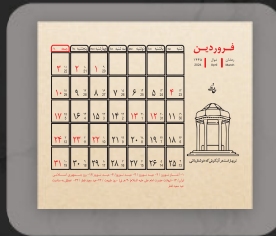

تقویم رومیزی چوبی همراه با گل خشک

- اندازه مناسب تقویم ۲۰*۱۲/۵
- اندازه مناسب برگ تقویم ۱۱*۱۲/۵
- امکان چاپ به صورت اختصاصی
- دارای ۶ تنوع شیشه رنگی و گل خشک
- امکان حک لیزر چوب و چاپ جعبه
- دارای جعبه جهت هدیه

مشاهده محصول