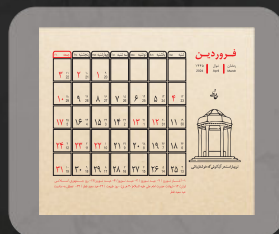

صفحات داخلی

صفحات داخلی

تقویم رومیزی مدل کرافت

- اندازه مناسب تقویم ۱۳*۱۳
- اندازه مناسب برگ تقویم ۱۱*۱۲/۵
- امکان چاپ به صورت اختصاصی

مشاهده محصول

تصویر محصول

صفحات داخلی

صفحات داخلی

تقویم رومیزی مدل Minicroft یادداشتدار

- اندازه مناسب تقویم ۱۳*۱۳
- اندازه مناسب برگ تقویم ۱۱*۱۲/۵
- امکان چاپ به صورت اختصاصی
- دارای ۸۰ برگ یادداشت

مشاهده محصول

تصویر محصول

صفحات داخلی

صفحات داخلی

تقویم رومیزی مدل کاوالو