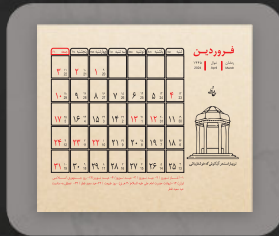

صفحات داخلی